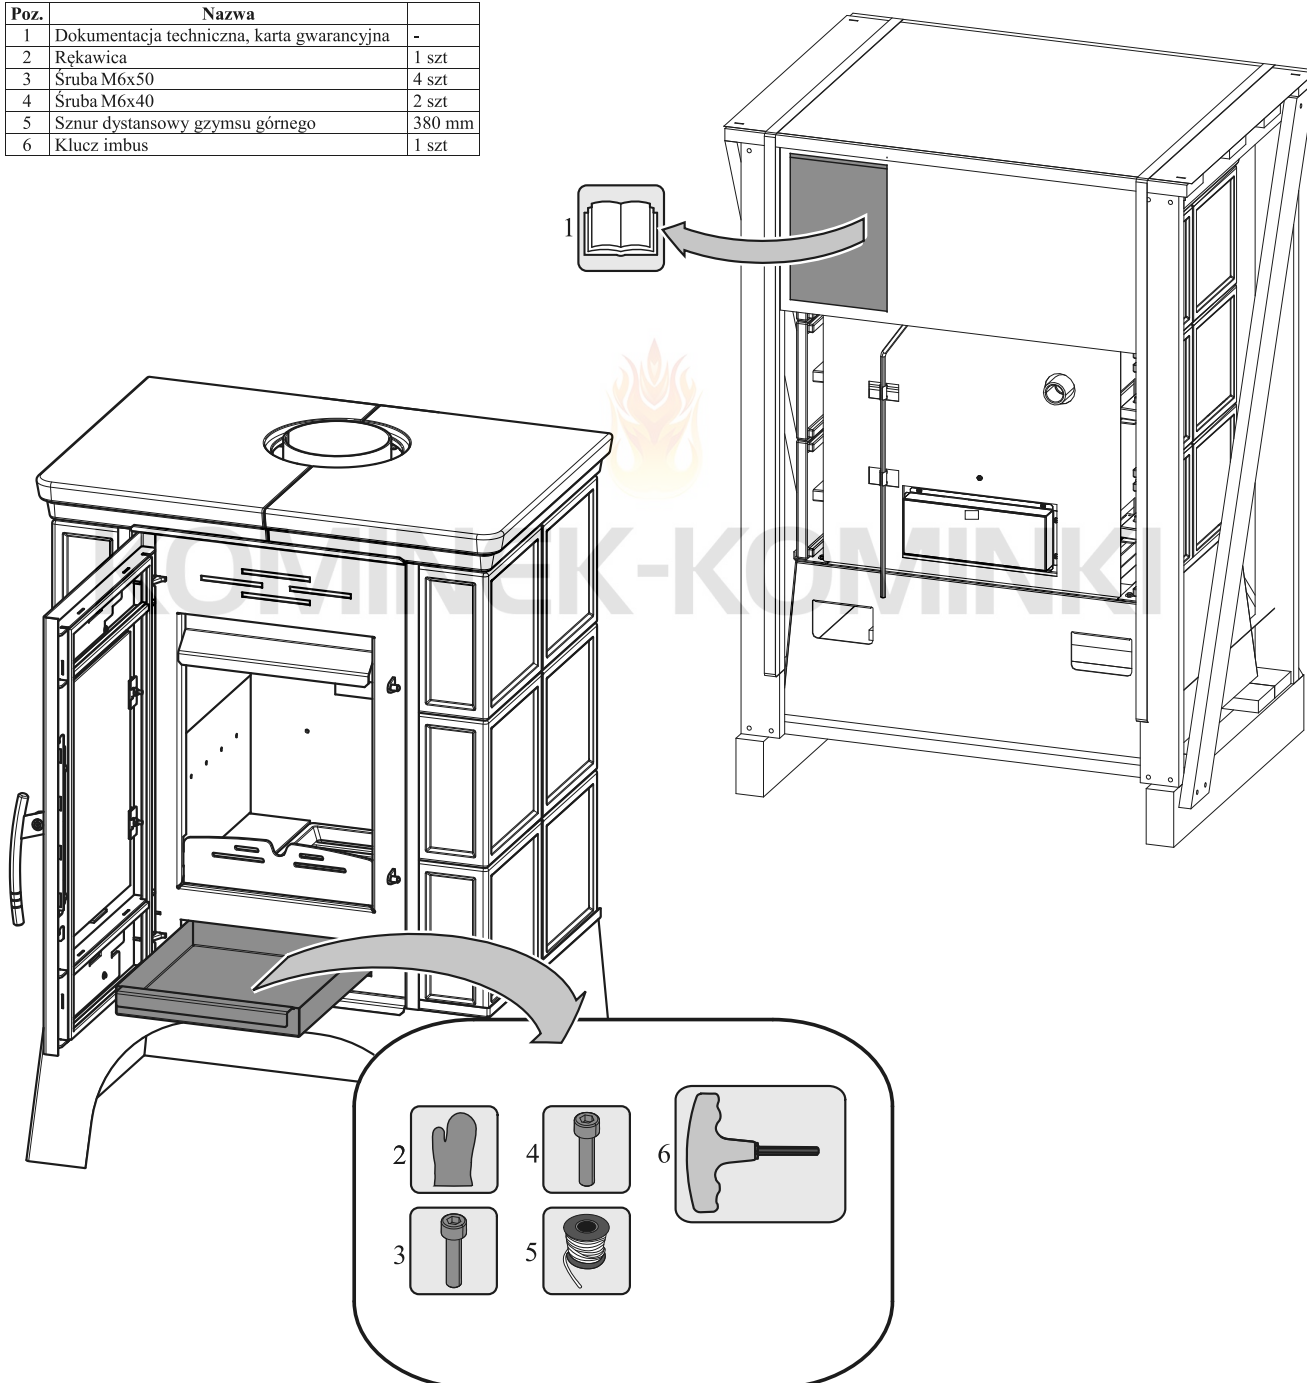

HAAS+SOHN

Część dostawy (Empoli z wymiennikiem):

Poz.	Nazwa	
1	Dokumentacja techniczna, karta gwarancyjna	-
2	Rękawica	1 szt
3	Śruba M6x50	4 szt
4	Śruba M6x40	2 szt
5	Sznur dystansowy gzymsu górnego	380 mm
6	Klucz imbus	1 szt